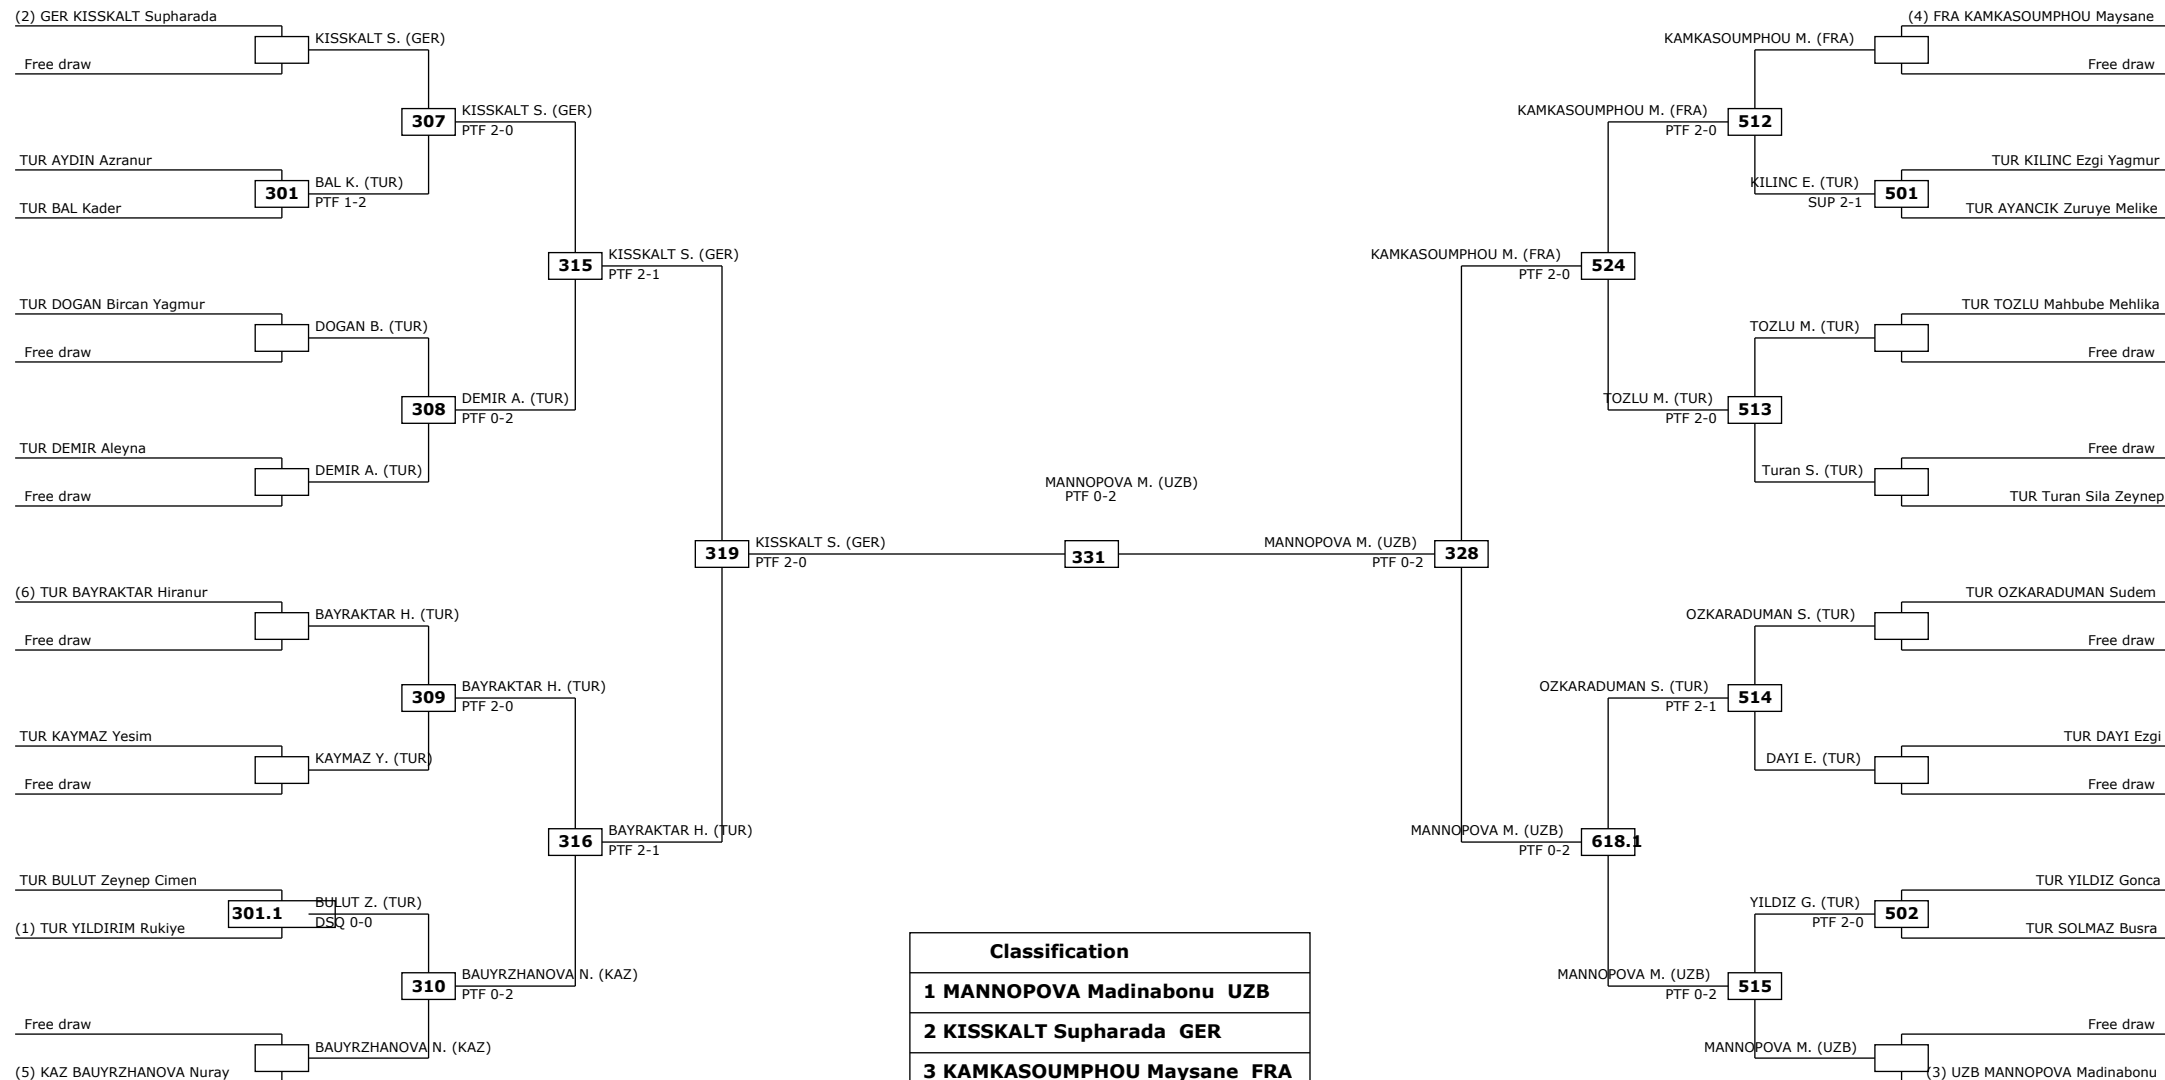

Classification

1 GOGEBAKAN Emine TUR

2 KESGIN Tuvanna Nazli TUR

3 AKALIN Ruhat TUR

3 GUNDUZ Canan TUR

Classification

1 UZUNCAVDAR Sude Yaren TUR

2 MORAN ROMERO Belen ESP

3 ERGİN Huriye Nur TUR

3 BOZANIC Nadica SRB

Classification

1 KUS Nafia TUR
2 KAVUKCUOGLU Zehra Begum TUR
3 AKBULAK Esra TUR
3 SAGLIK Ayselnur TUR