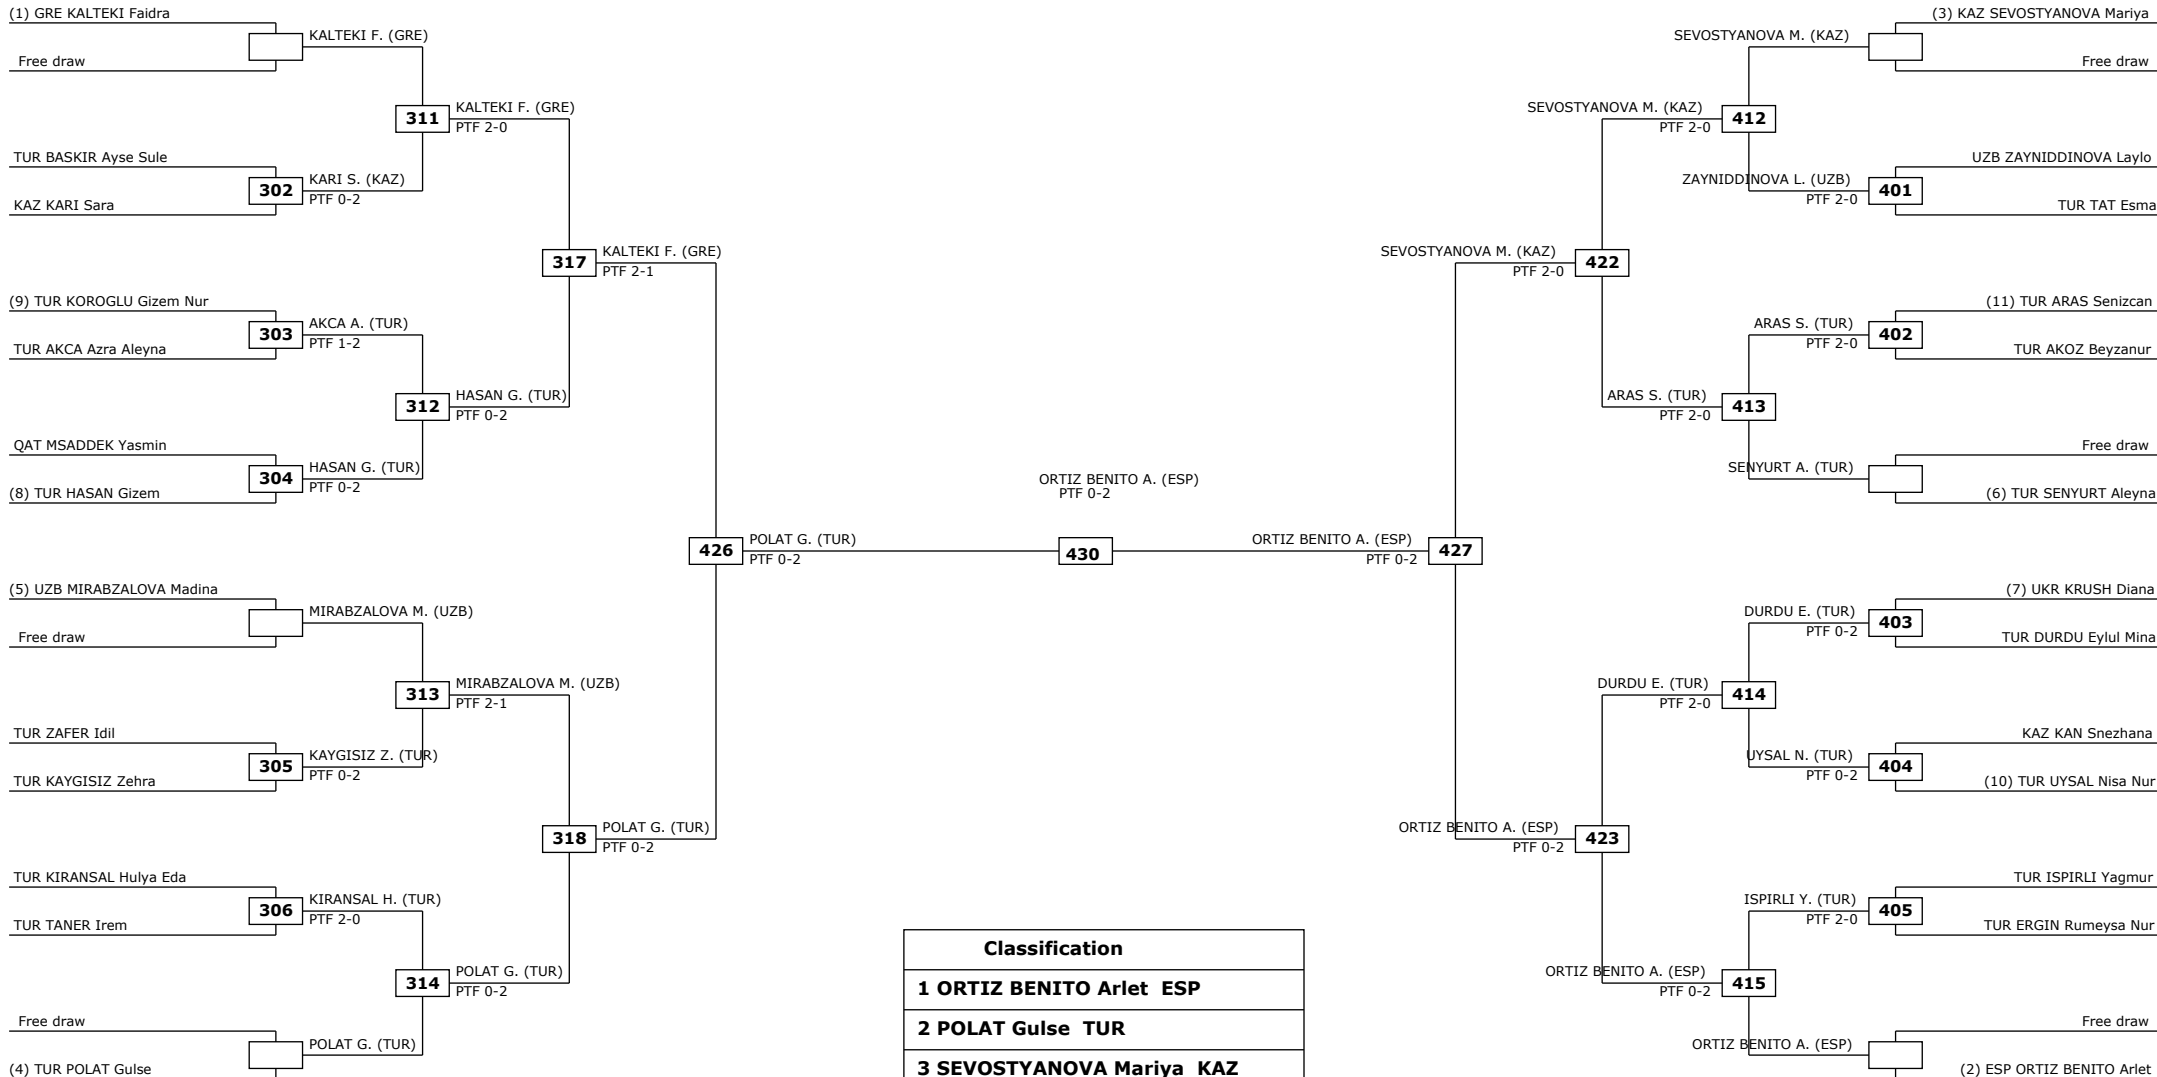

Classification

1 GOGEBAKAN Emine TUR

2 KESGIN Tuvanna Nazli TUR

3 AKALIN Ruhat TUR

3 GUNDUZ Canan TUR

Classification

1 UZUNCAVDAR Sude Yaren TUR

2 MORAN ROMERO Belen ESP

3 ERGİN Huriye Nur TUR

3 BOZANIC Nadica SRB

Classification

1 KUS Nafia TUR
2 KAVUKCUOGLU Zehra Begum TUR
3 AKBULAK Esra TUR
3 SAGLIK Ayselnur TUR