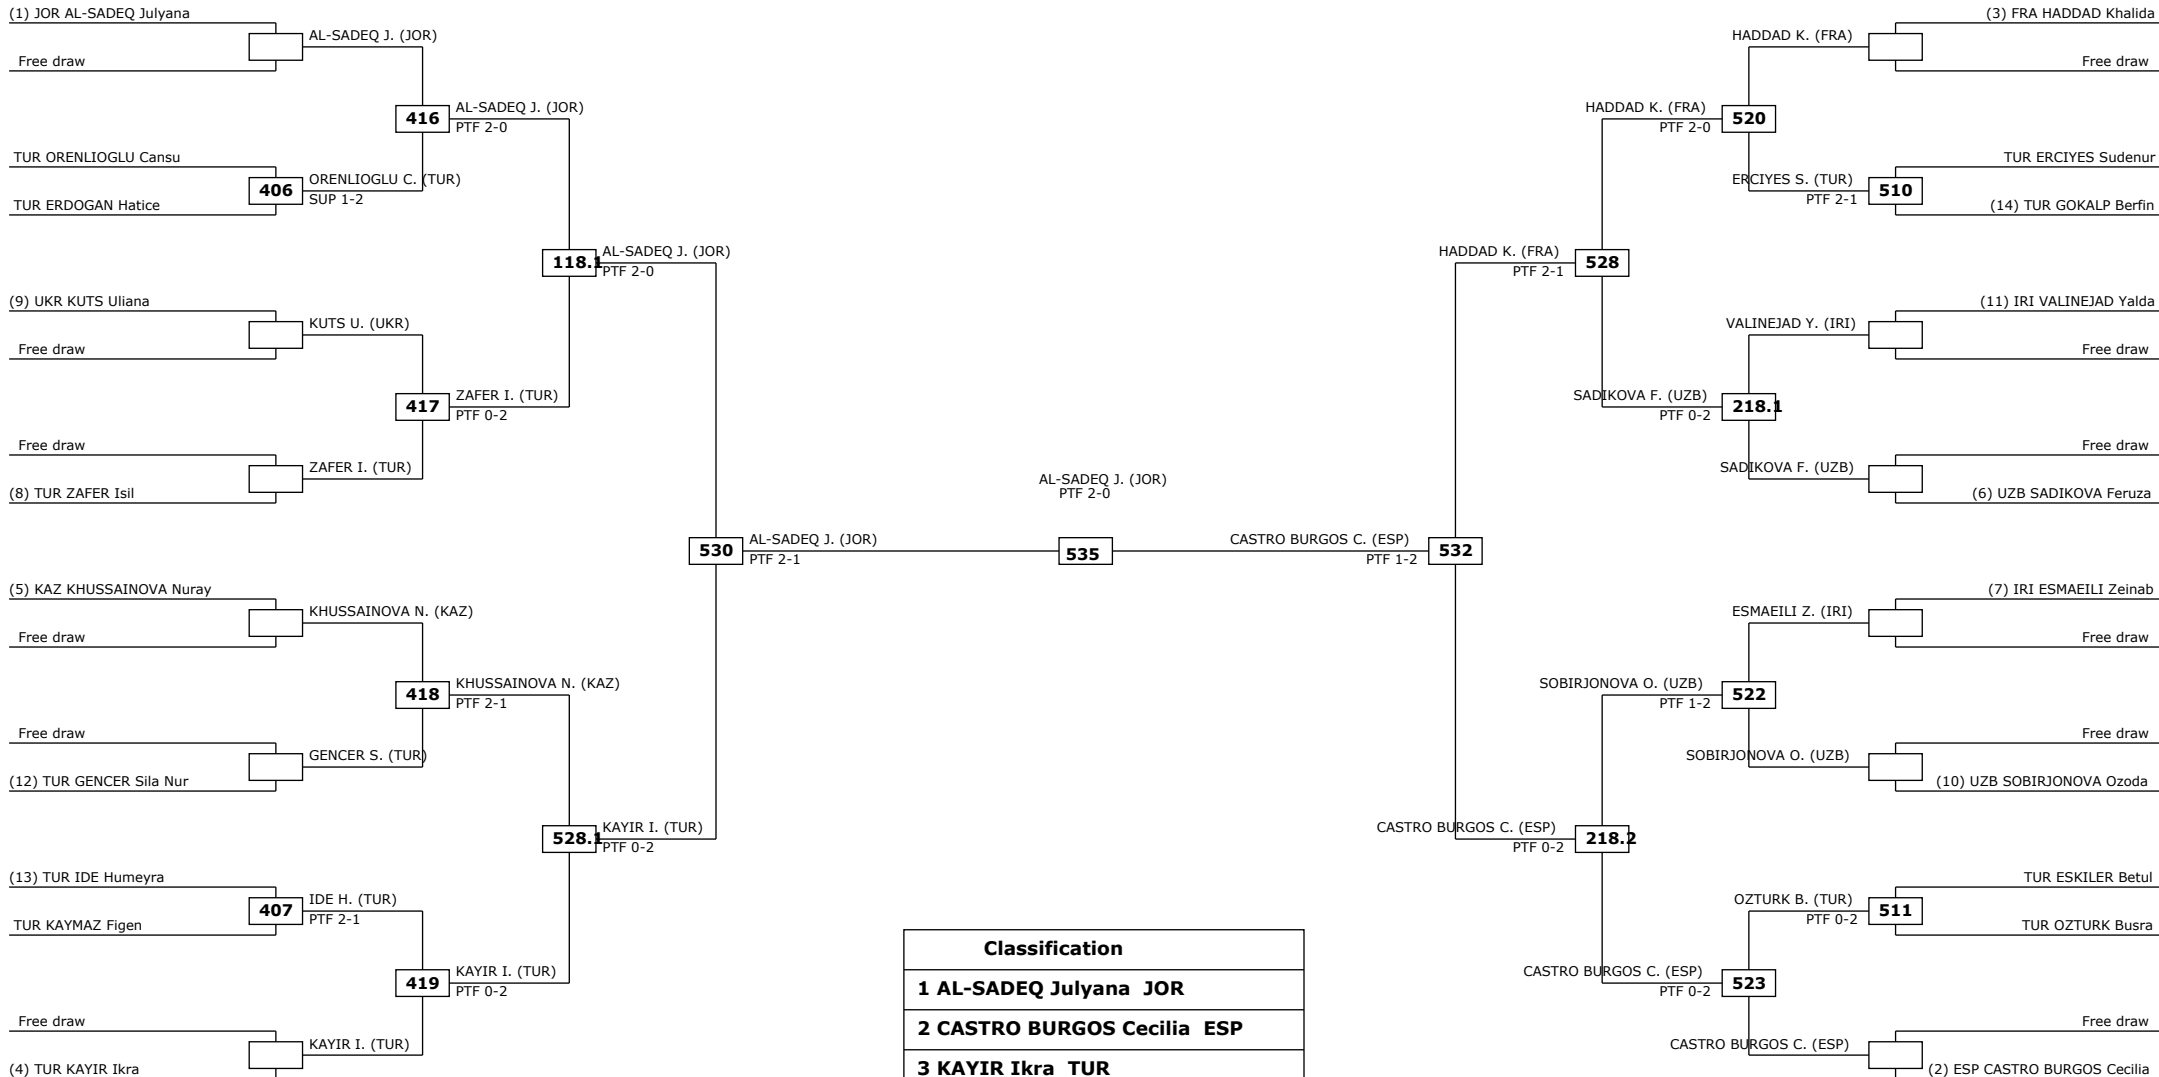

Classification

1 GOGEBAKAN Emine TUR

2 KESGIN Tuvanna Nazli TUR

3 AKALIN Ruhat TUR

3 GUNDUZ Canan TUR

Classification

1 UZUNCAVDAR Sude Yaren TUR

2 MORAN ROMERO Belen ESP

3 ERGİN Huriye Nur TUR

3 BOZANIC Nadica SRB

Classification

1 KUS Nafia TUR
2 KAVUKCUOGLU Zehra Begum TUR
3 AKBULAK Esra TUR
3 SAGLIK Ayselnur TUR