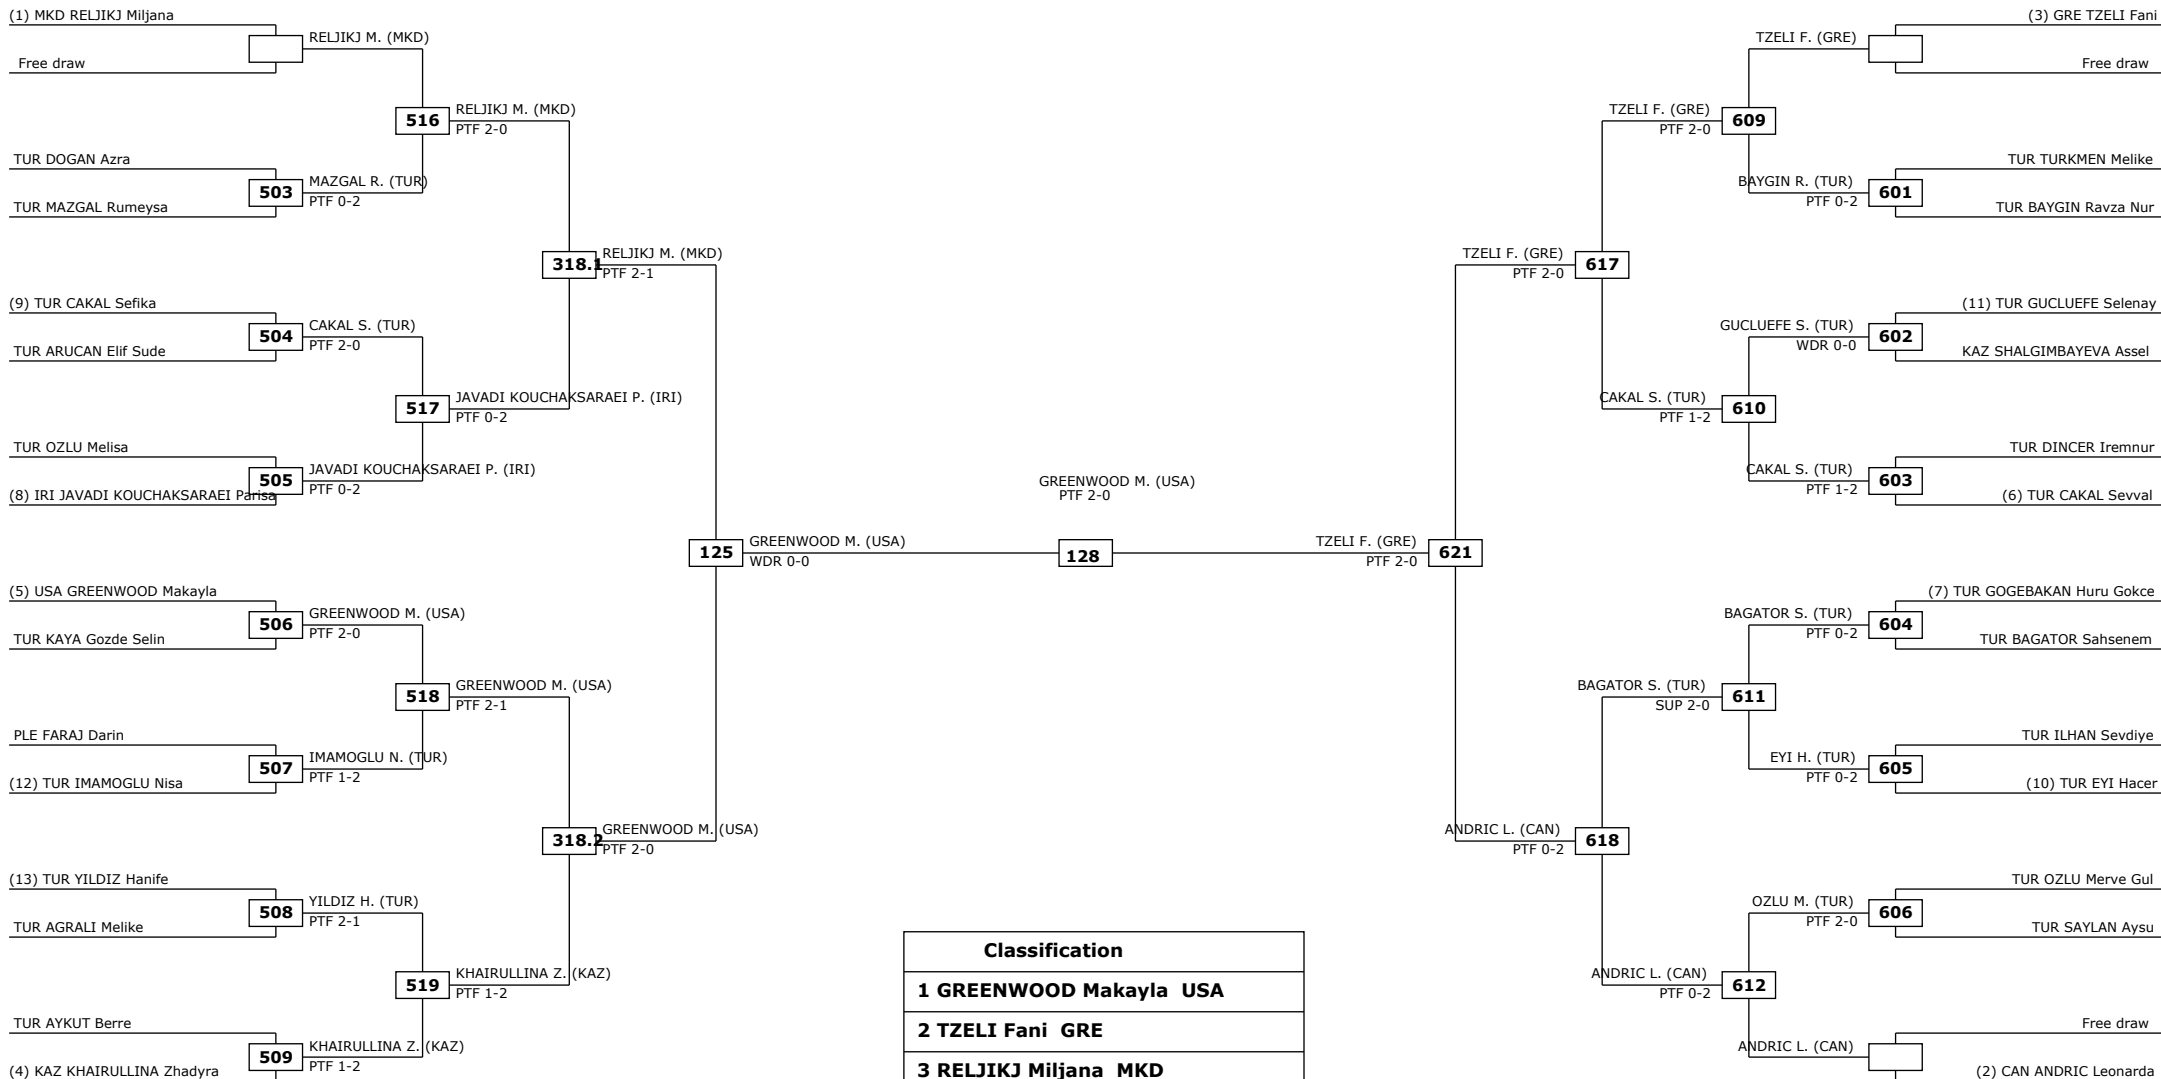

Classification

1 GOGEBAKAN Emine TUR

2 KESGIN Tuvanna Nazli TUR

3 AKALIN Ruhat TUR

3 GUNDUZ Canan TUR

Classification

1 UZUNCAVDAR Sude Yaren TUR

2 MORAN ROMERO Belen ESP

3 ERGİN Huriye Nur TUR

3 BOZANIC Nadica SRB

Classification

1 KUS Nafia TUR
2 KAVUKCUOGLU Zehra Begum TUR
3 AKBULAK Esra TUR
3 SAGLIK Ayselnur TUR