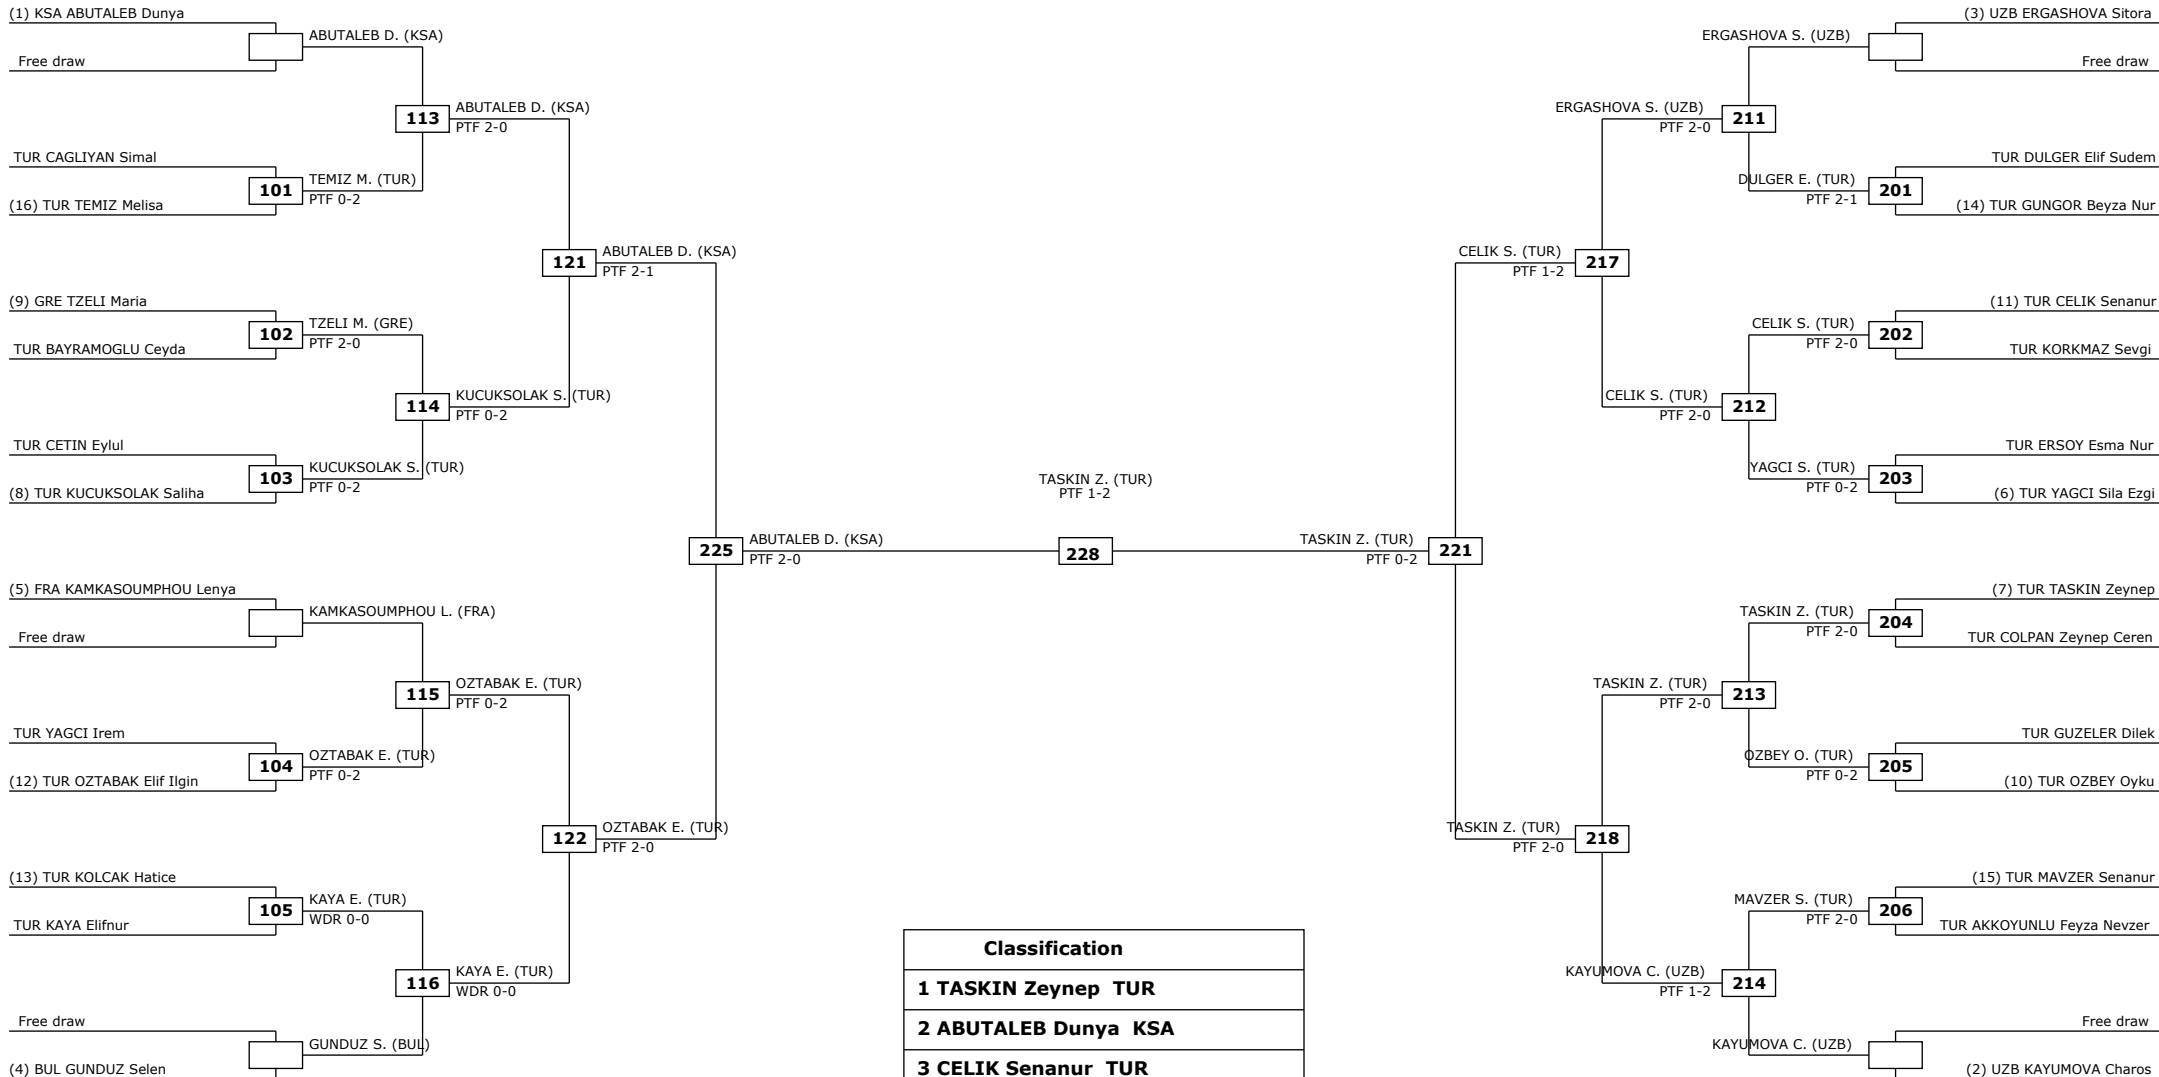

Classification

1 GOGEBAKAN Emine TUR

2 KESGIN Tuvanna Nazli TUR

3 AKALIN Ruhat TUR

3 GUNDUZ Canan TUR

Classification

1 UZUNCAVDAR Sude Yaren TUR

2 MORAN ROMERO Belen ESP

3 ERGİN Huriye Nur TUR

3 BOZANIC Nadica SRB

Classification

1 KUS Nafia TUR
2 KAVUKCUOGLU Zehra Begum TUR
3 AKBULAK Esra TUR
3 SAGLIK Ayselnur TUR